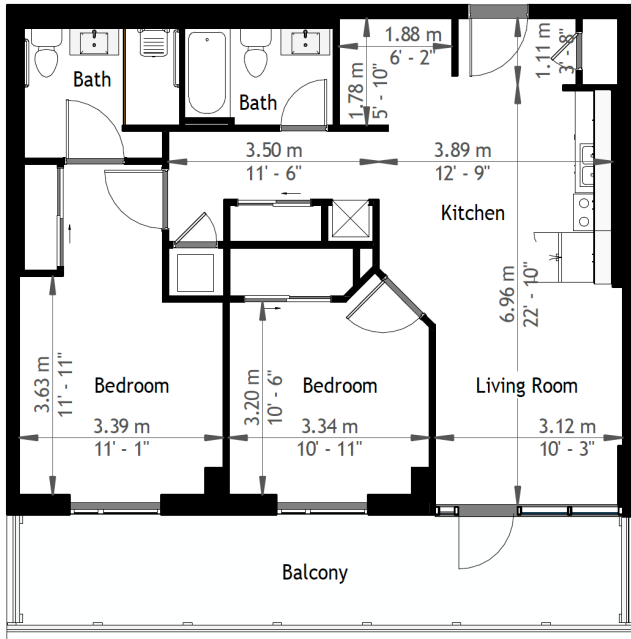

# Trillium

2 bed + den

872 sq ft

Accessible (Level 5 only)

## Marigold

2 bed + den

905 sq ft

Accessible

## Lily

2 bed + den  
1119 sq ft

Accessible

## Aster

2 bed + den

1121 sq ft

Accessible

[www.blvd-avalon.com](http://www.blvd-avalon.com)

Levels Ground - 4