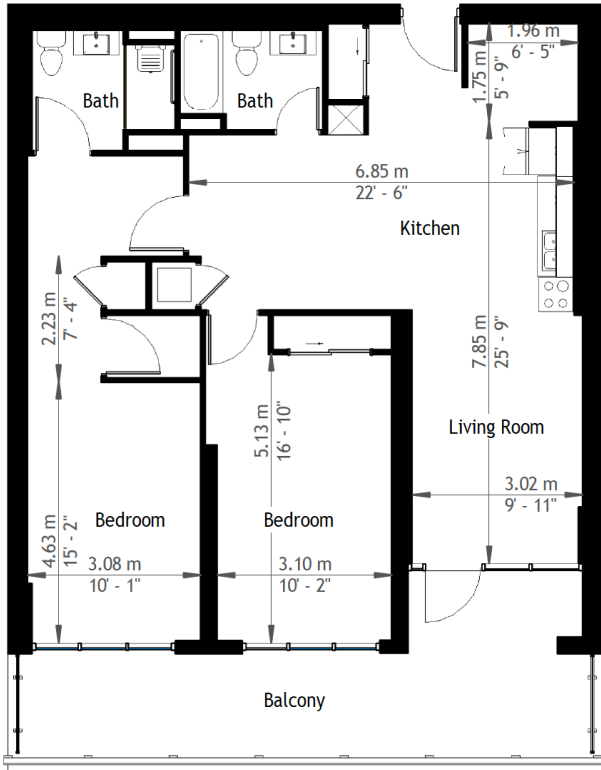

## Marigold

2 bed + den

905 sq ft

Accessible

## Lily

2 bed + den  
1119 sq ft

Accessible

## Aster

2 bed + den

1121 sq ft

Accessible

[www.blvd-avalon.com](http://www.blvd-avalon.com)

Levels Ground - 4