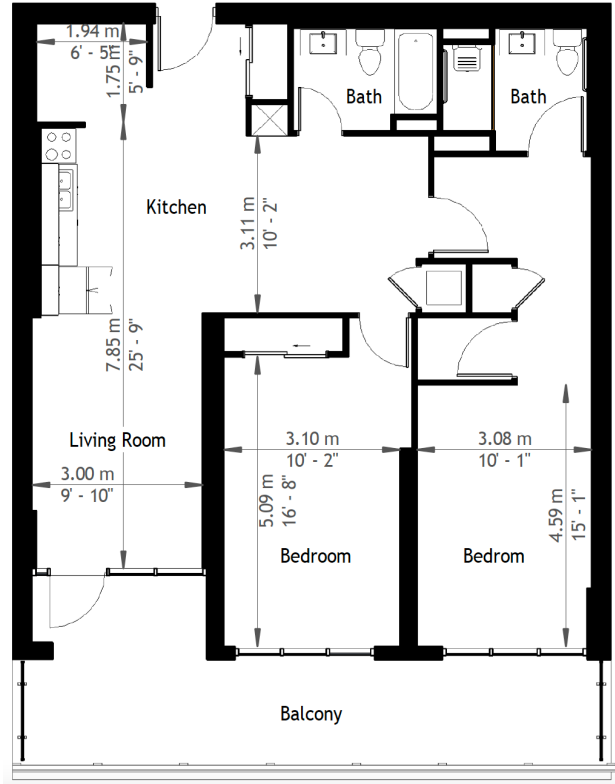

# Trillium

2 bed + den

872 sq ft

Accessible (Level 5 only)

## Marigold

2 bed + den

905 sq ft

Accessible

## Lily

2 bed + den  
1119 sq ft

Accessible

## Aster

2 bed + den

1121 sq ft

Accessible

[www.blvd-avalon.com](http://www.blvd-avalon.com)

Levels Ground - 4