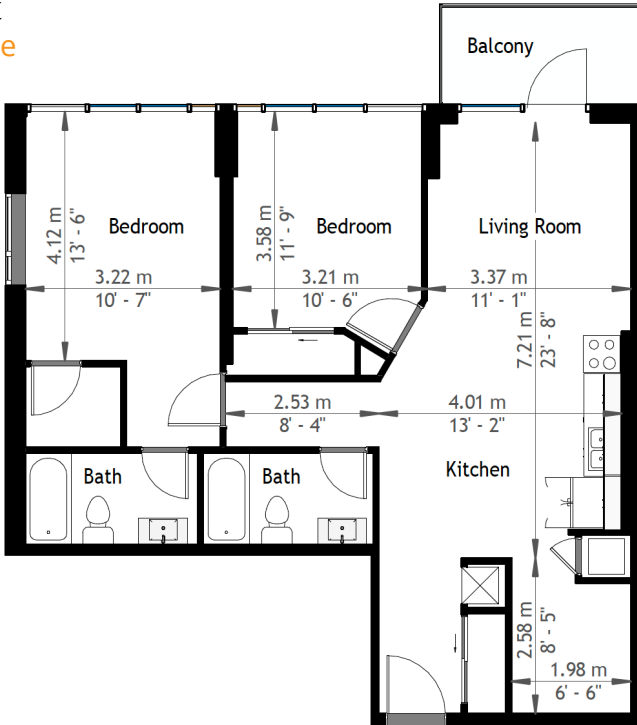

# Trillium

2 bed + den

872 sq ft

Accessible (Level 5 only)

## Marigold

2 bed + den

905 sq ft

Accessible

## Lily

2 bed + den  
1119 sq ft

Accessible

## Aster

2 bed + den

1121 sq ft

Accessible

[www.blvd-avalon.com](http://www.blvd-avalon.com)

Levels Ground - 4