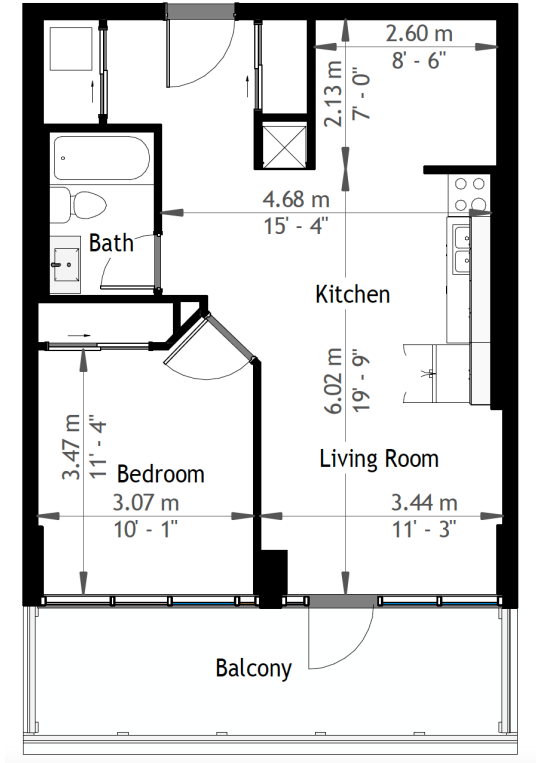

Magnolia

1 bed + den

579 sq ft

Carnation

1 bed + den

579 sq ft

Daisy

1 bed + den
649 sq ft

Petunia

1 bed + den

721 sq ft

Accessible

Daffodil

1 bed + den

721 sq ft

Accessible

www.blvd-avalon.com

Levels Ground - 4