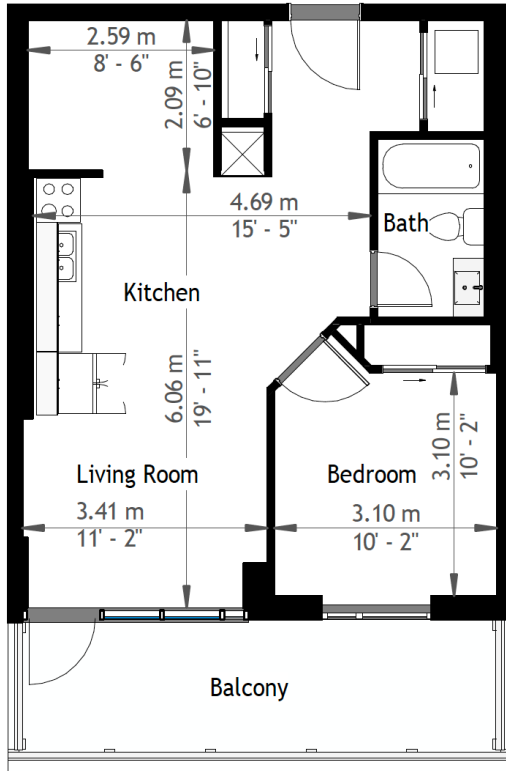

Magnolia

1 bed + den

579 sq ft

Carnation

1 bed + den

579 sq ft

Daisy

1 bed + den
649 sq ft

Petunia

1 bed + den

721 sq ft

Accessible

Daffodil

1 bed + den

721 sq ft

Accessible

www.blvd-avalon.com

Levels Ground - 4