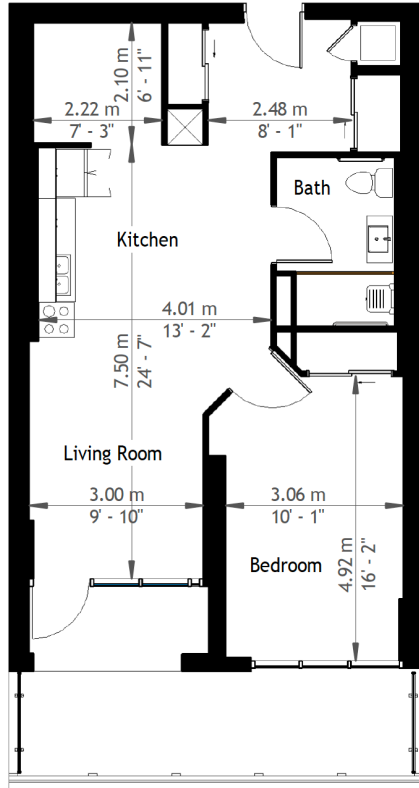

Magnolia

1 bed + den

579 sq ft

Carnation

1 bed + den

579 sq ft

Daisy

1 bed + den
649 sq ft

Petunia

1 bed + den

721 sq ft

Accessible

Daffodil

1 bed + den

721 sq ft

Accessible