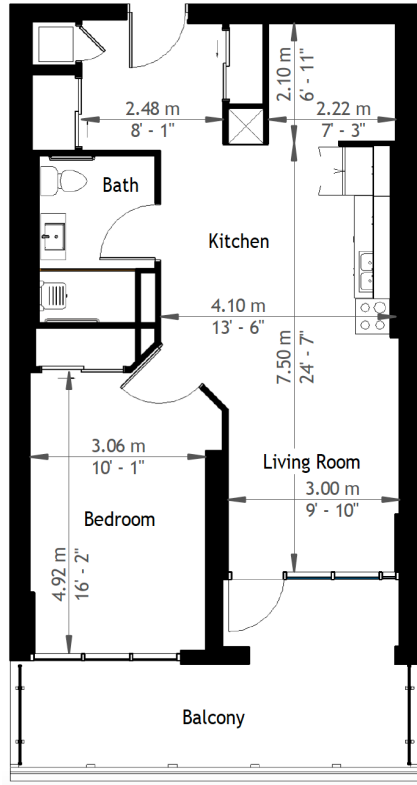

Magnolia

1 bed + den

579 sq ft

Carnation

1 bed + den

579 sq ft

Daisy

1 bed + den
649 sq ft

Petunia

1 bed + den

721 sq ft

Accessible

Daffodil

1 bed + den

721 sq ft

Accessible