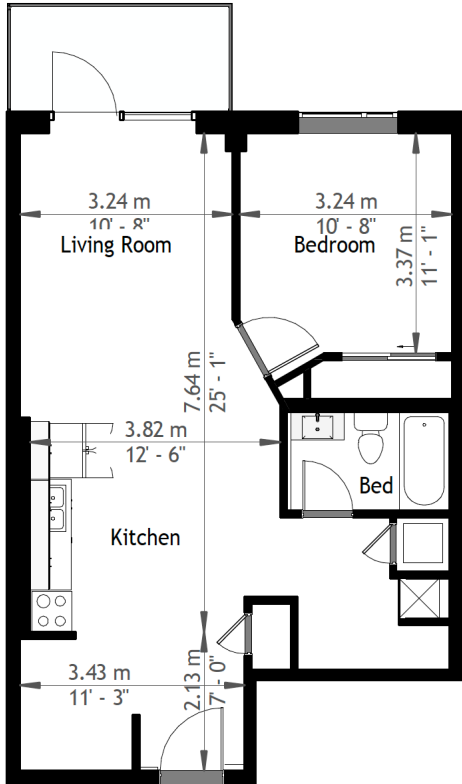

Magnolia

1 bed + den

579 sq ft

Carnation

1 bed + den

579 sq ft

Daisy

1 bed + den
649 sq ft

Petunia

1 bed + den

721 sq ft

Accessible

Daffodil

1 bed + den

721 sq ft

Accessible

www.blvd-avalon.com

Levels Ground - 4